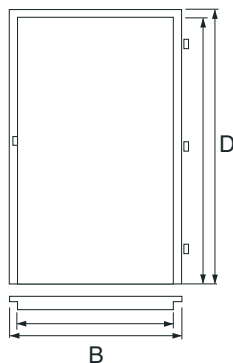

Doporučený stavební otvor pro obložkové zárubně