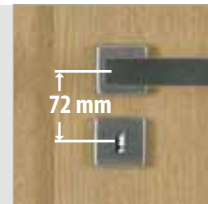

Výplň dveří - protipožárních

Výplň dveří - protihlukových

Varianty

jednokřídlé

dvoukřídlé

Rozteč zámků

Standardní zasklení

ČIRÉ IZOLAČNÍ  
SKLO  
tloušťka  
8 a 16 mm