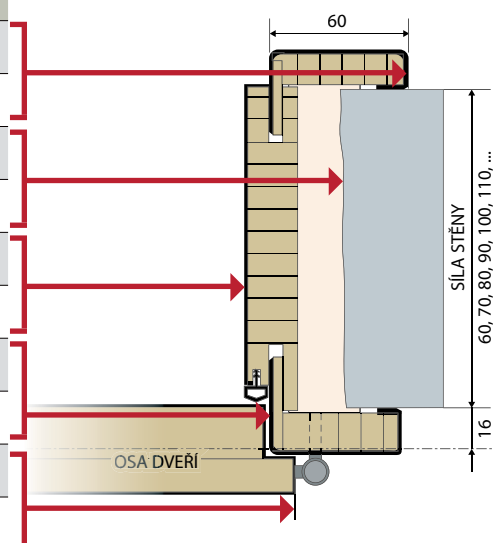

Jmenovitý rozměr zárubně		60	70	80	90	110	125	140	145	160
Vnější rozměr	šířka	750	850	950	1050	1250	1400	1550	1600	1750
	výška	2041	2041	2041	2041	2041	2041	2041	2041	2041
Stavební otvor	šířka	700	800	900	1000	1200	1350	1500	1550	1700
	výška	2020	2020	2020	2020	2020	2020	2020	2020	2020
Vnitřní průchozí rozměr	šířka	607	707	807	907	1107	1257	1407	1457	1607
	výška	1970	1970	1970	1970	1970	1970	1970	1970	1970
Rozměr v polodrážce zárubně	šířka	630	730	830	930	1130	1280	1430	1480	1630
	výška	1981	1981	1981	1981	1981	1981	1981	1981	1981
Vnější rozměr dveří	šířka	646	746	846	946	1146	1296	1446	1496	1646
	výška	1983	1983	1983	1983	1983	1983	1983	1983	1983

MĚŘÍTKO ZÁRUBNĚ